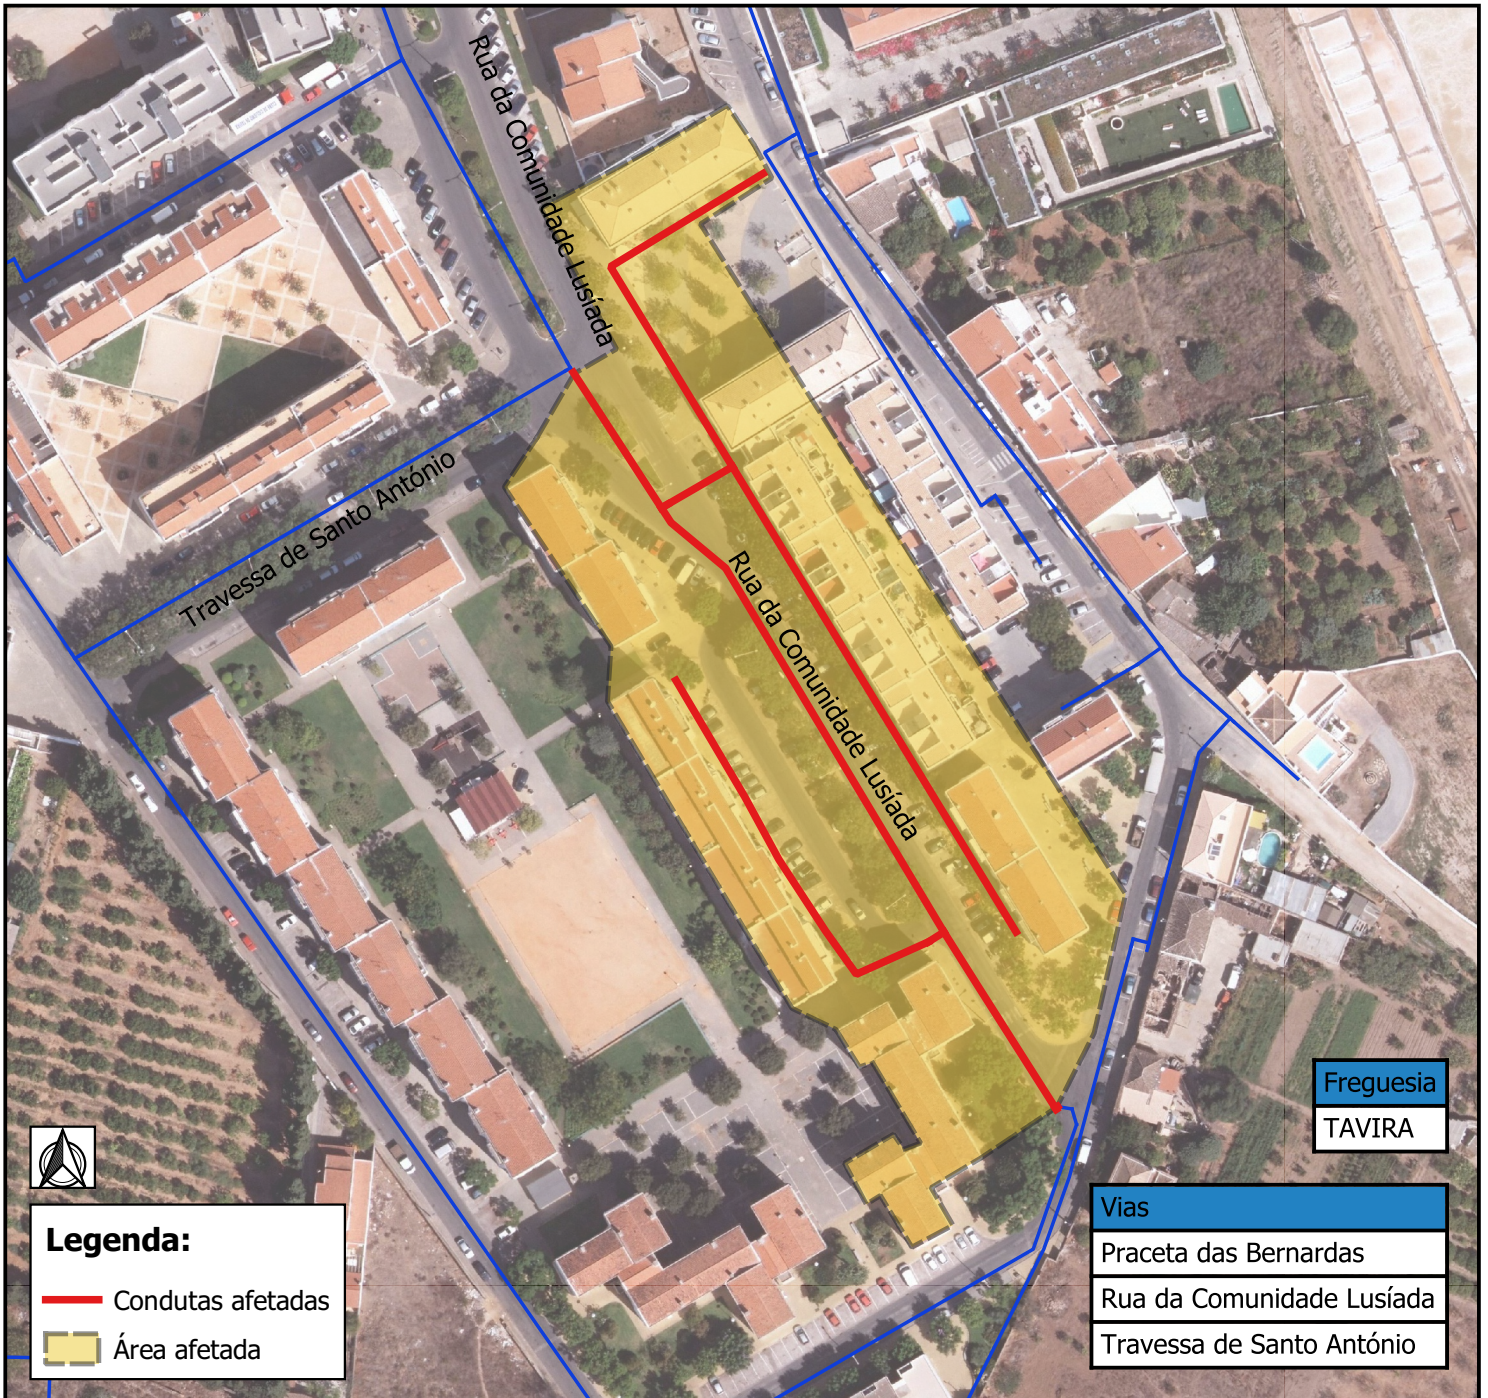

Interrupção Programada de Abastecimento de Água

Nota informativa

Aviso	Local	Data	Início	Fim	Motivo
988	Rua da Comunidade Lusíada	2024-11-15	09:00	13:00	Empreitada de requalificação - ligação de nova conduta

Com consciência do incómodo que esta situação cria aos utentes, esperamos a sua melhor compreensão atendendo à inevitabilidade da operação e à melhoria da qualidade do serviço que prestamos.

Apesar dos nossos esforços, imediatamente a seguir ao restabelecimento de água, em proceder às devidas limpezas e purgas na rede de abastecimento afetada, é possível que se verifique alguma turvação em alguns ramais, devido ao arrastamento pela pressão da água pelo calcário acumulado nas condutas.

É previsível que a situação fique normalizada até à hora acima indicada. Caso contrário agradecemos que contacte os nossos serviços para o telefone 281380620.

* A hora final é calculada estimada com base na duração dos trabalhos.